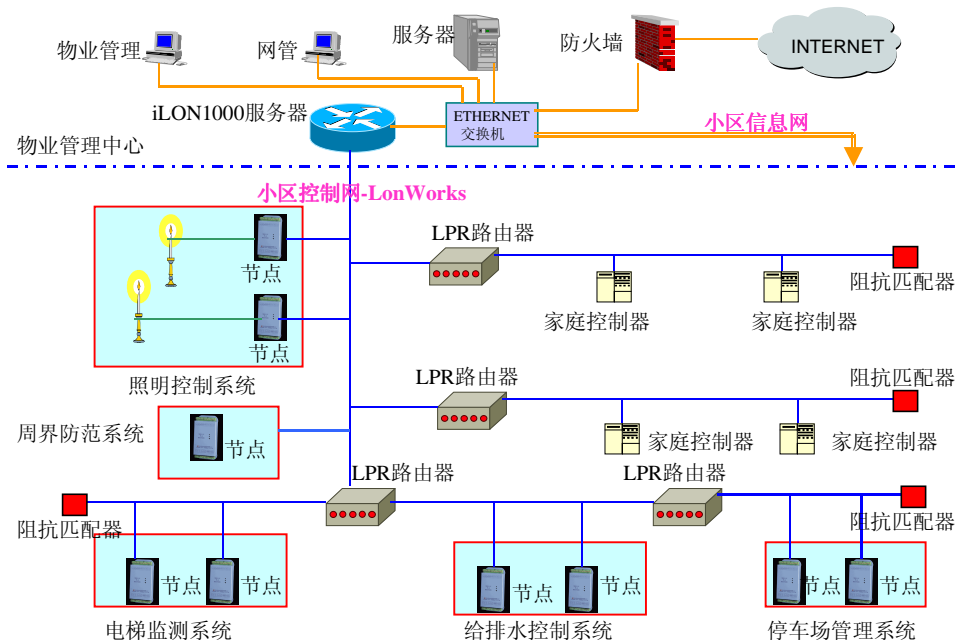

4、智能小区公共应用系统

(1) **楼宇自动控制系统:** 楼宇自动控制主要包括以下子系统: 空调通风子系统、供排水子系统、锅炉及热交换子系统、变配电监控子系统、区域照明子系统、电梯监控系统、消防管理子系统

(2) **智能“一卡通”系统:** 该系统基于计算机和最新 IC 卡技术, 将小区管理和服务设施全面纳入计算机综合管理系统中。业主只用一张经过授权的智能卡, 便可享受停车场、门禁、考勤、消费等各种服务, 大大提升了小区管理系统的智能化效果。

(3) **停车场管理系统:** 停车场管理系统本质上是一个分布式的集散控制系统。它是以非接触式 IC 卡为先导, 以图像比较识别为重点的多媒体综合管理系统, 实现对车辆的进出、计费、保安等诸方面的综合管理, 提高停车场管理的质量、效益与安全性。

智能小区LonWorks网整体解决方案

四、结论

在智能住宅建设中应用 LONWORKS 技术, 可以容易地实现智能化住宅的所有功能, 整个网络结构简单, 网络布线容易; 且 LONWORKS 网络具有可扩充性。

随着我国智能住宅的不断发展, 基于 LONWORKS 网络技术的家庭控制器和智能化住宅小区信息管理系统必将成为构建小区智能化管理系统的首选, 而 LONWORKS 技术也必将得到广泛的应用与发展!