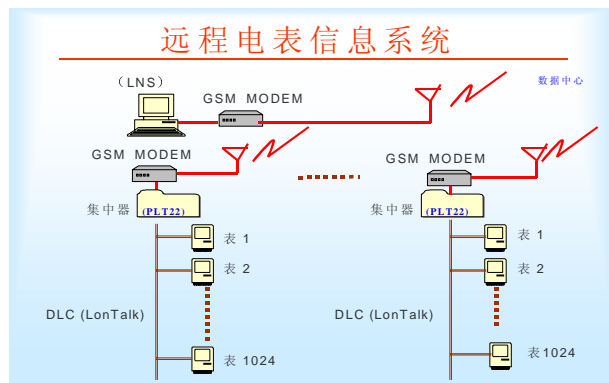

#### **1、远程自动抄表系统**

智能抄表系统是将原能耗计量表的流量转换为脉冲信号，经信号传输线至系统总成，由接口电路通过有线传输或主机直接抄读，最后经微机管理，实现耗能数据的自动处理。系统自动计量，可增加阀控系统，实现欠费断电、断水、断气功能；同时也可以实现了复费率计量和管理。

#### **2、家庭安防报警系统**

报警系统采用最先进的 LONWORKS 控制网络技术，其功能包括：

- (1) 报警监控
- (2) 撤布防记录
- (3) 警情处理与误报统计
- (4) 安防报警数据采集
- (5) 巡检防区状态
- (6) 报警信息查询

其中用户最关心的家庭安全防范报警包括：门磁开关报警、红外线报警、煤气泄漏报警、烟雾报警、玻璃破碎报警、紧急按钮报警。其信息管理系统的组成如下图。

### 3 远程电表信息系统:

远程电表信息系统的结构如图所示:

系统特点:

- (1) 根据用户和电网类型建立不同的最大可用功率阈值。
- (2) 可由中心远程控制开启或关闭。
- (3) 可显示不同费率的总电量、当前使用费率的指示、“瞬时”功率、当前使用费率的标识。
- (4) 预购电量设置（由控制中心激活）；信用可用电量的寄存器；最大可透支电量的寄存器；当用电量超过可用电量时，提供一个提示信号。
- (5) 可接家庭安防探测器。
- (6) 可连接网络家电，如空调、洗衣机、电冰箱等。

## 4、智能小区公共应用系统

(1) **楼宇自动控制系统:** 楼宇自动控制主要包括以下子系统: 空调通风子系统、供排水子系统、锅炉及热交换子系统、变配电监控子系统、区域照明子系统、电梯监控系统、消防管理子系统

(2) **智能“一卡通”系统:** 该系统基于计算机和最新 IC 卡技术, 将小区管理和服务设施全面纳入计算机综合管理系统中。业主只用一张经过授权的智能卡, 便可享受停车场、门禁、考勤、消费等各种服务, 大大提升了小区管理系统的智能化效果。